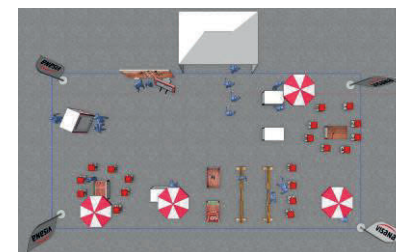

## Plan de bande City Event

visana SPRINT

Tente de départ

Flag

Pop-Up

Bandes

Parasol

Arche  
(Besoin d'électricité)