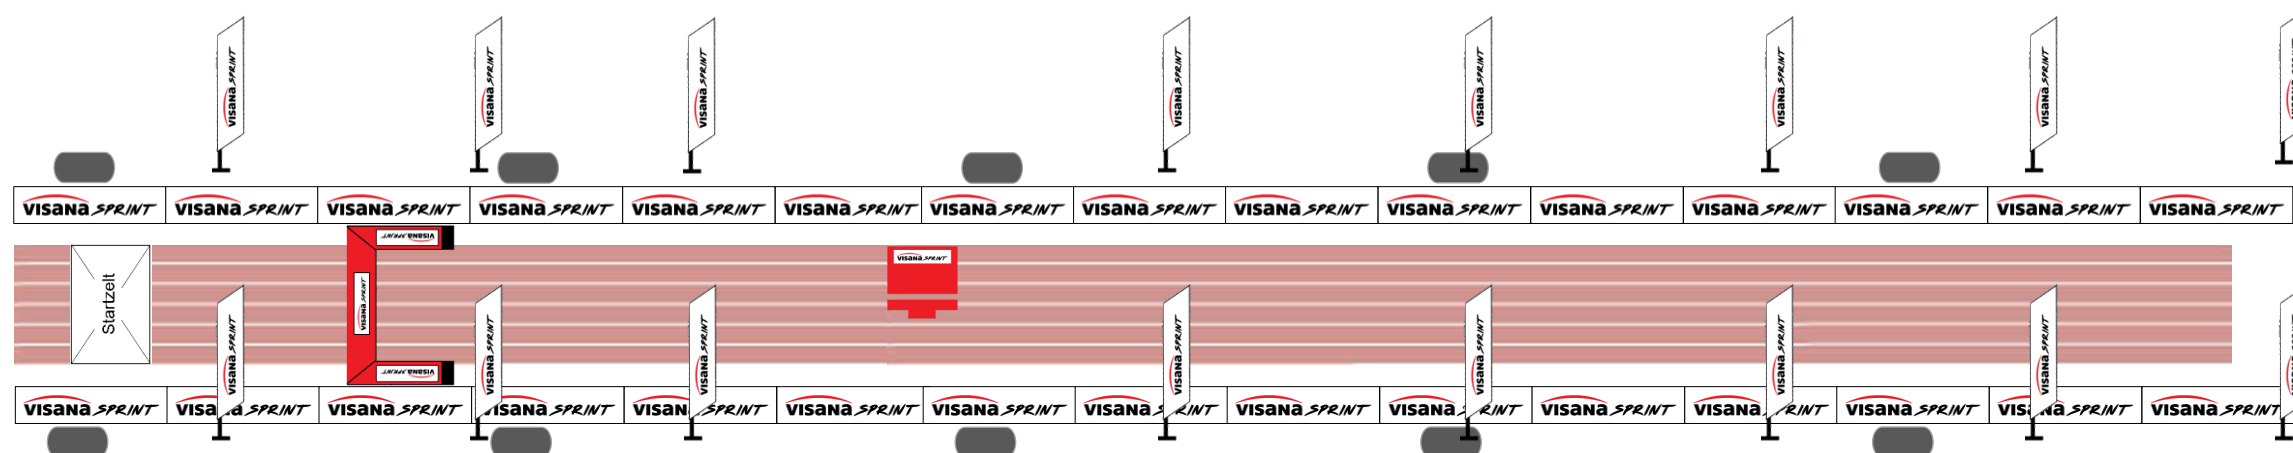

# Finale cantonale

## Plan de bande City Event

visana SPRINT

Tente de départ

Flag

Pop-Up

Bandes

Parasol

Arche  
(Besoin d'électricité)

Podium  
incl. paroi  
arrière

Visana Arena

Sponsors locaux

Sponsors locaux  
(Sponsors locaux)